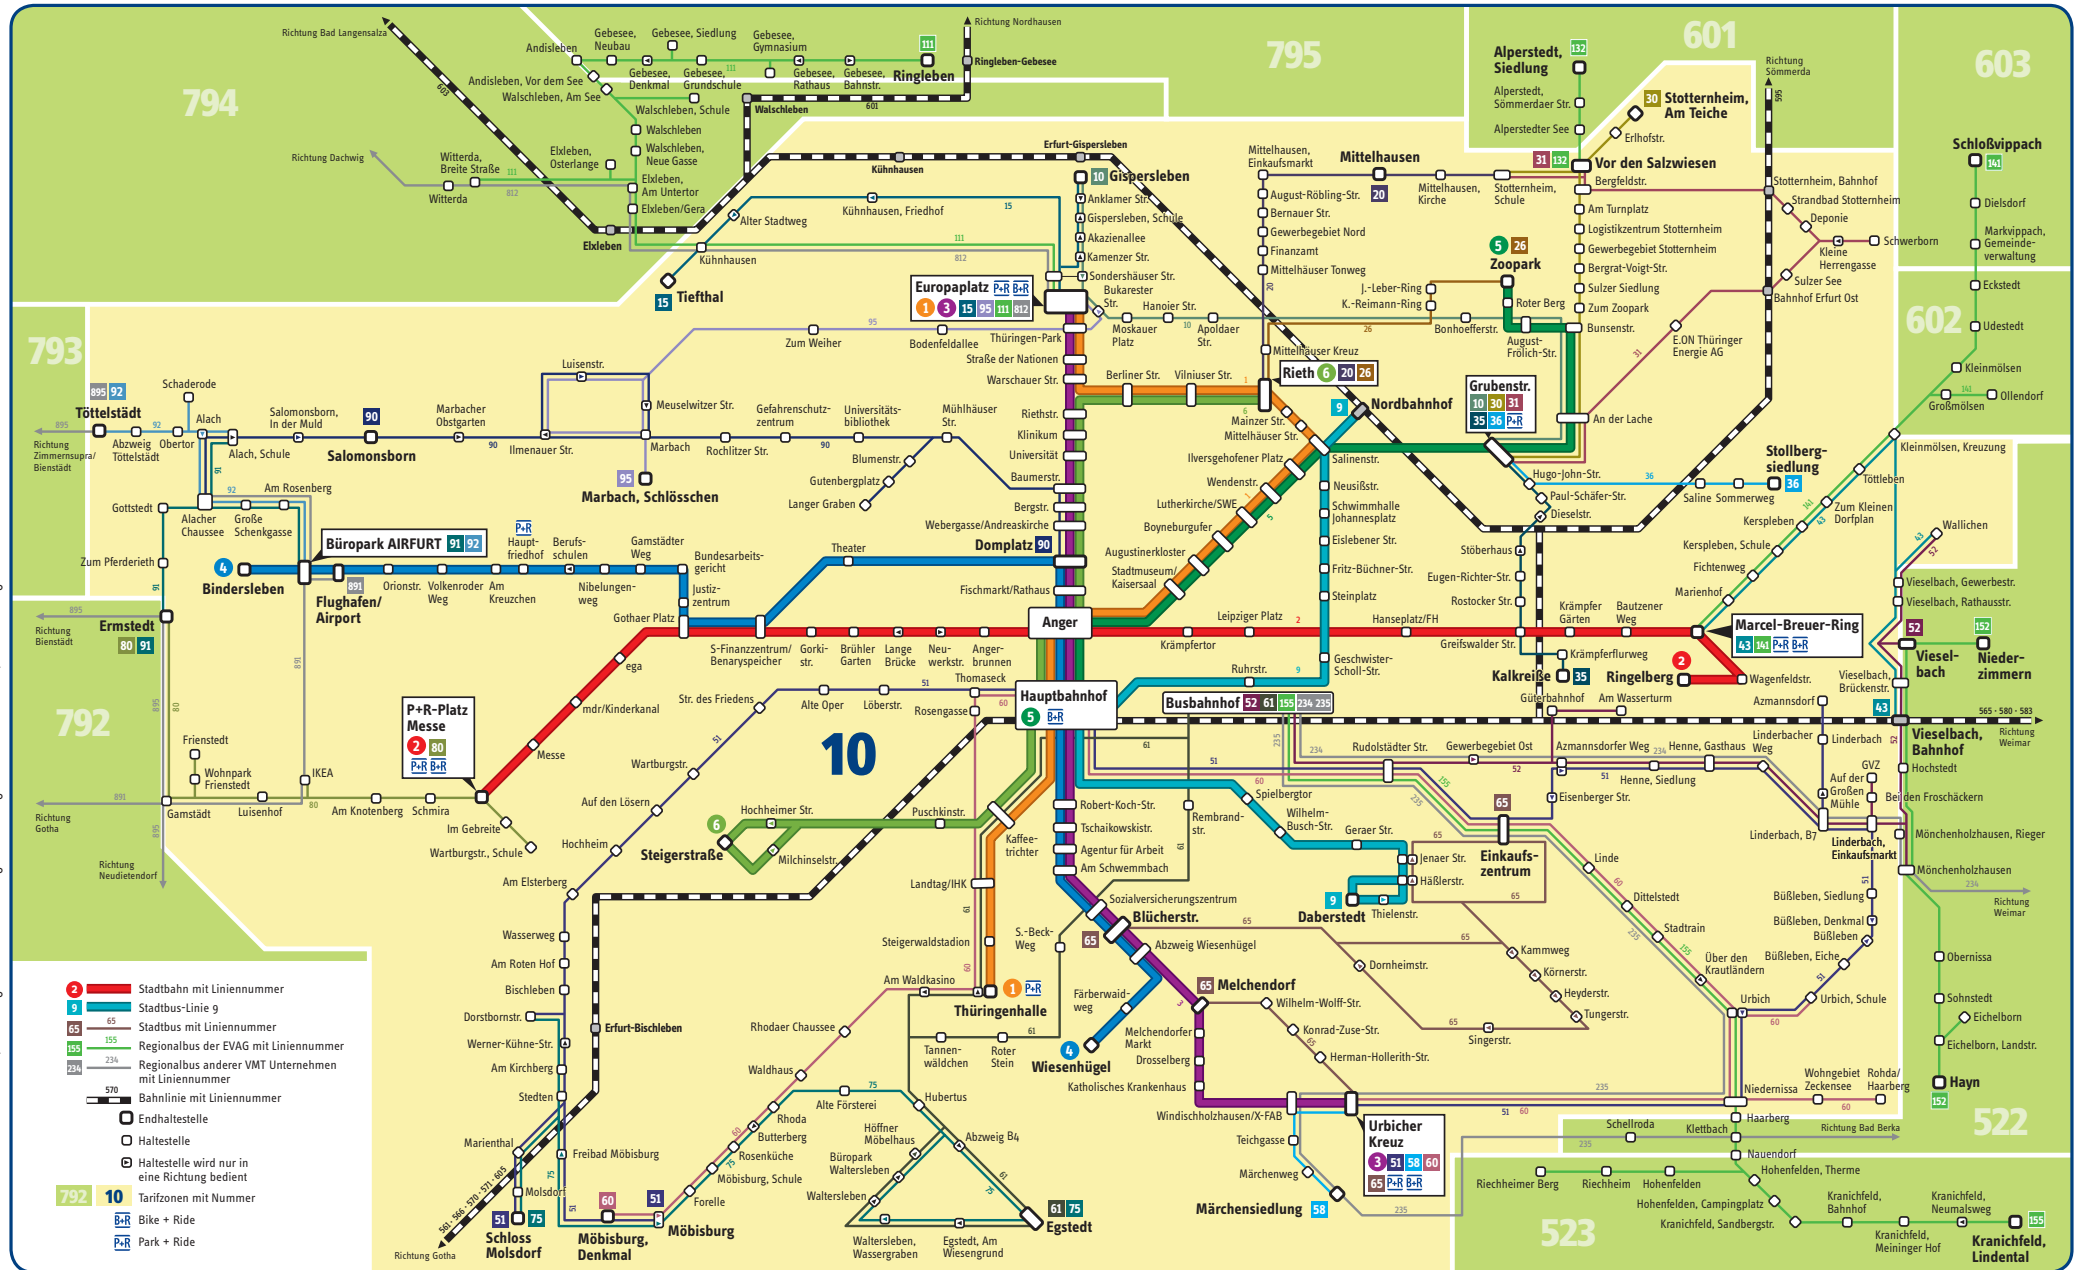

Netzplan Erfurt

gültig ab 21.08.2011

Redaktionsschluss: 04.07.2011. Änderungen vorbehalten. Infografik: Baumgardt Consultants GbR, www.baumgardt-online.de

- Stadtbahn mit Liniennummer
- Stadtbahn-Linie 9
- Stadtbahn mit Liniennummer
- Regionalbus der EVAG mit Liniennummer
- Regionalbus anderer VMT Unternehmen mit Liniennummer
- Bahnlinie mit Liniennummer
- Endhaltestelle
- Haltestelle
- Haltestelle wird nur in eine Richtung bedient
- 10 Tarifzonen mit Nummer
- B+R Bike + Ride
- P+R Park + Ride

i Verkehrsverbund Mittelthüringen · VMT-Infotelefon: 01805 130031
 (14 ct./Min. aus dem Festnetz, Mobilfunk max. 42 ct./Min., Montag bis Freitag von 6.00 – 21.00 Uhr; Samstag, Sonn- und Feiertag von 9.00 – 17.00 Uhr)
 Internet: www.vmt-thueringen.de · E-Mail: info@vmt-thueringen.de